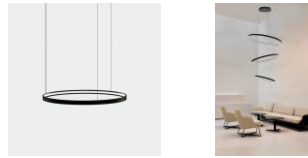

Loop

C3997270N

LED 1x70W 5950lm

IMÁGENES / IMAGES / IMAGES

| TIPO | TYPE | TYPE |
|-------------------|--------------------|--------------------|
| Módulo | Module | Module |
| ACABADO | FINISH | FINITION |
| Negro Texturado | Textured Black | Noir Texturé |
| MATERIAL | MATERIAL | MATIÈRE |
| Aluminio/Silicona | Aluminium/Silicone | Aluminium/Silicone |
| DETALLES | DETAILS | DÉTAILS |

00K-3000K Slide Swit 1 2700K-3000K Slide S 1 2700K-3000K Slide S

DETALLES / DETAILS / DÉTAILS

MEDIDAS / MEASURES

| | Length (mm) | Width (mm) | Height (mm) | | Gross (Kg) | Net (Kg) |
|-------|-------------|------------|-------------|----------|------------|----------|
| Box 1 | 1150 | 1150 | 65 | Weight 1 | 0,00 | 0,00 |
| Box 2 | 0 | 0 | 0 | Weight 2 | 0,00 | 0,00 |